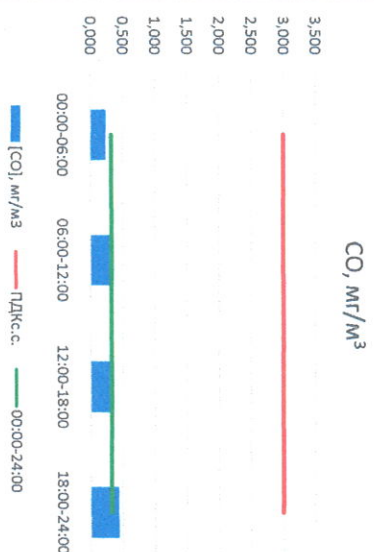

Отчёт о состоянии атмосферного воздуха за 27.10.2022

Направление ветра	[NO ₁], мкг/м ³	[NO ₂], мкг/м ³	[CO], мкг/м ³	[SO ₂], мкг/м ³	[Пыль], мкг/м ³	
00:00-06:00	ЮВ 121	1,061	15,516	0,241	1,406	12,531
06:00-12:00	ЮВ 137	2,294	14,896	0,294	1,492	25,993
12:00-18:00	ЮВ 142	10,298	21,624	0,346	2,396	36,058
18:00-24:00	Ю 175	38,591	44,987	0,437	2,852	25,054
00:00-24:00	ЮВ 144	13,061	24,256	0,330	2,037	24,909
ПДК _{с.с.}	-	60,0	40,0	3,0	50,0	150,0