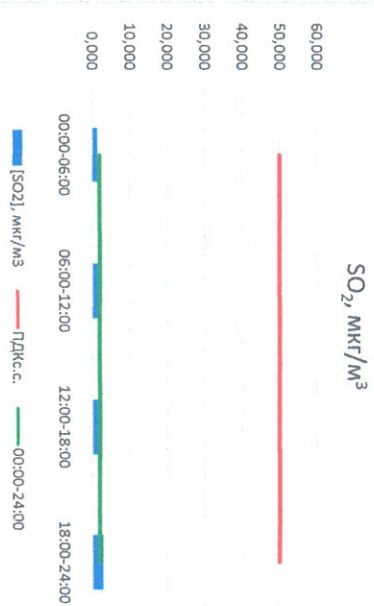

Отчёт о состоянии атмосферного воздуха за 27.10.2022

Направление ветра	[NO ₁], мкг/м ³	[NO ₂], мкг/м ³	[CO], мкг/м ³	[SO ₂], мкг/м ³	[Пыль], мкг/м ³	
00:00-06:00	ЮВ 121	1,061	15,516	0,241	1,406	12,531
06:00-12:00	ЮВ 137	2,294	14,896	0,294	1,492	25,993
12:00-18:00	ЮВ 142	10,298	21,624	0,346	2,396	36,058
18:00-24:00	Ю 175	38,591	44,987	0,437	2,852	25,054
00:00-24:00	ЮВ 144	13,061	24,256	0,330	2,037	24,909
ПДК _{с.с.}	-	60,0	40,0	3,0	50,0	150,0