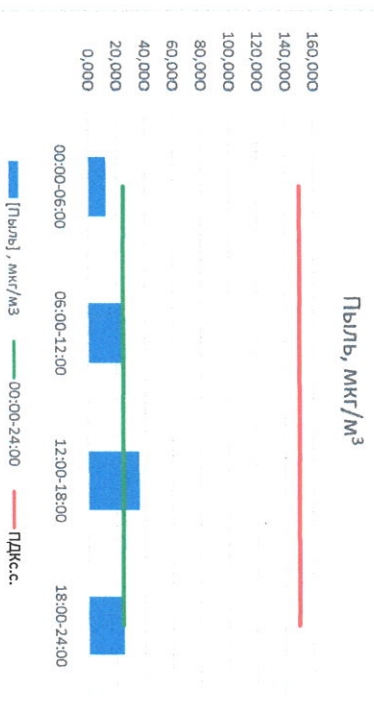

Отчёт о состоянии атмосферного воздуха за 27.10.2022

Направление ветра	[NO ₁], мкг/м ³	[NO ₂], мкг/м ³	[CO], мкг/м ³	[SO ₂], мкг/м ³	[Пыль], мкг/м ³	
00:00-06:00	ЮВ 121	1,061	15,516	0,241	1,406	12,531
06:00-12:00	ЮВ 137	2,294	14,896	0,294	1,492	25,993
12:00-18:00	ЮВ 142	10,298	21,624	0,346	2,396	36,058
18:00-24:00	Ю 175	38,591	44,987	0,437	2,852	25,054
00:00-24:00	ЮВ 144	13,061	24,256	0,330	2,037	24,909
ПДК _{с.с.}	-	60,0	40,0	3,0	50,0	150,0