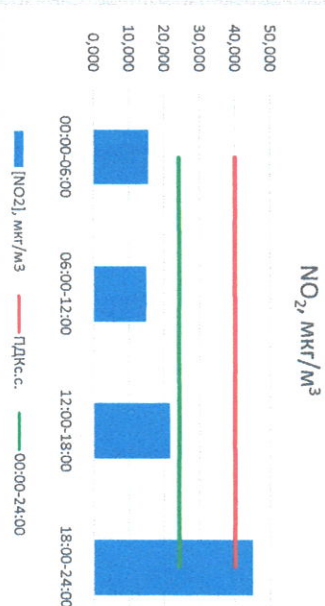

Отчёт о состоянии атмосферного воздуха за 27.10.2022

Направление ветра	[NO ₁], мкг/м ³	[NO ₂], мкг/м ³	[CO], мкг/м ³	[SO ₂], мкг/м ³	[Пыль], мкг/м ³	
00:00-06:00	ЮВ 121	1,061	15,516	0,241	1,406	12,531
06:00-12:00	ЮВ 137	2,294	14,896	0,294	1,492	25,993
12:00-18:00	ЮВ 142	10,298	21,624	0,346	2,396	36,058
18:00-24:00	Ю 175	38,591	44,987	0,437	2,852	25,054
00:00-24:00	ЮВ 144	13,061	24,256	0,330	2,037	24,909
ПДК _{с.с.}	-	60,0	40,0	3,0	50,0	150,0