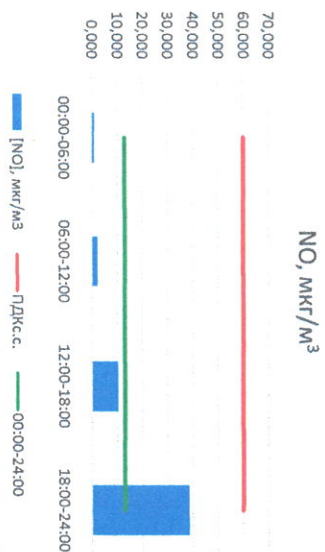

Отчёт о состоянии атмосферного воздуха за 27.10.2022

Направление ветра	[NO ₁], мкг/м ³	[NO ₂], мкг/м ³	[CO], мкг/м ³	[SO ₂], мкг/м ³	[Пыль], мкг/м ³	
00:00-06:00	ЮВ 121	1,061	15,516	0,241	1,406	12,531
06:00-12:00	ЮВ 137	2,294	14,896	0,294	1,492	25,993
12:00-18:00	ЮВ 142	10,298	21,624	0,346	2,396	36,058
18:00-24:00	Ю 175	38,591	44,987	0,437	2,852	25,054
00:00-24:00	ЮВ 144	13,061	24,256	0,330	2,037	24,909
ПДК _{с.с.}	-	60,0	40,0	3,0	50,0	150,0